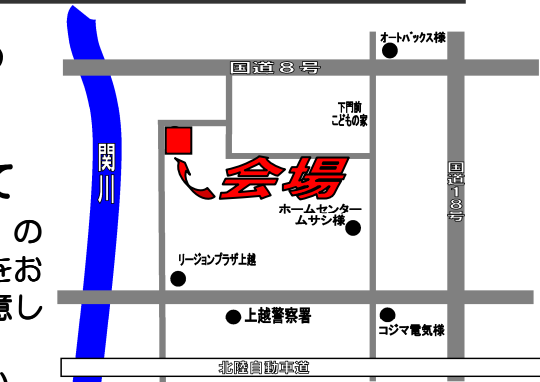

上越地域不動産フェア

9/19日~23日 10:00~17:00

能建 上越支店内
『すまい流倶楽部』にて

土地情報やデザイン住宅『Duet-S』のモニターセット企画など、新しい生活をお考えの方にピッタリな情報を沢山ご用意してお待ちしています。

あなたの理想の土地を探しに来て下さい。

地域社会を愛し、豊かな人間生活に貢献する。

上越支店

〒942-0063 上越市下門前878-1
TEL 025-545-2200(代)